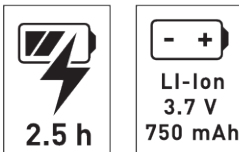

KRAFTWERK®

FAVORITE TOOLS SINCE 1979

NÁVOD K POUŽITÍ

CZ

LED svítilna Li-Ion 3,7V / 750mAh 1W COB LED + 2W SMD LED

703.000.001

DŮLEŽITÉ! UCHOVEJTE PRO BUDOUCÍ POUŽITÍ! ČTĚTE POZORNĚ!

TECHNICKÉ SPECIFIKACE

Model	703.000.001
Třída ochrany	III
Stupeň ochrany	IP20
Napětí (vstup)	100-240 V~ 50 / 60 Hz
Výstupní napětí	5 V $\overline{\text{---}}$ 1 A
LED	1 W SMD ,2 W SMD
Výkon/Lumen	100 lm (1 W) , 120 lm (2 W)
Kelvin	6500 K
Doba nabíjení	2.5 h
Doba svícení	4.5 h (1 W), 3.5 h (2 W)
Baterie	Li-ion 3.7 V $\overline{\text{---}}$ 750 mAh
Provozní teplota	-10°C ~ +40°C
Rozměry V/Š/H	170×21.5×26.3 mm
Hmotnost	57.5 g