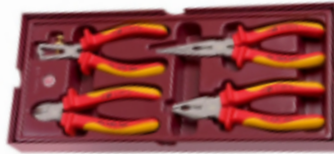

6.990 Kč

~~9.797 Kč~~

*Ceny jsou včetně DPH

Art. 4900-43B

Sada kleští HIGHTECH 1000V VDE 4ks COMPLETEO

- kombinované, štípací boční, půlkulaté, odizolovací HIGHTECH

3.590 Kč

~~6.585 Kč~~

*Ceny jsou včetně DPH

Art. 4900-42B

Sada kleští ergokraft 1000V VDE 4ks COMPLETEO

- kombinované, štípací, půlkulaté, odizolovací

2.990 Kč

~~4.192 Kč~~

*Ceny jsou včetně DPH

Art. 4900-67B