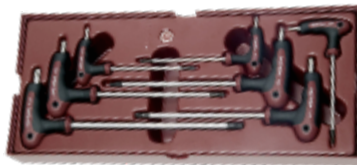

4.990 Kč

~~6.735 Kč~~

*Ceny jsou včetně DPH

Art. 4900-21B

Sada kleští + nůžky 5ks COMPLETEO

- samosvorné, stavitelné, nůžky na plech

2.990 Kč

~~3.782 Kč~~

*Ceny jsou včetně DPH

Art. 4900-23B

Sada klíčů trubkových 14ks COMPLETEO

- klíče trubkové: 6 - 32mm

4.490 Kč

~~8.455 Kč~~

*Ceny jsou včetně DPH

Art. 4900-25B

Sada klíčů Inbus "T" 3 - 10mm 7ks COMPLETEO

- klíče Inbus „T“: 3 - 10mm

2.590 Kč

~~2.702 Kč~~

*Ceny jsou včetně DPH

Art. 4900-26B

Sada klíčů Torx "T" T10 - T40 7ks COMPLETEO

- klíče Torx „T“: T10 - T40