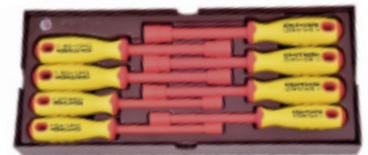

Art. 4900-62B

Sada šroubováků - nástavce 1000V VDE 8ks COMPLETEO

- šroubovák na nástavce: 7 - 14mm

2.590 Kč

~~3.575 Kč~~

*Ceny jsou včetně DPH