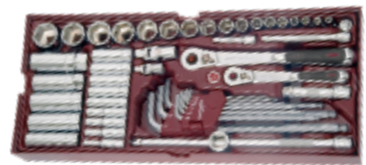

Sada klíčů Inbus "T" 3 - 10mm 7ks COMPLETEO

- klíče Inbus „T“: 3 - 10mm

2.590 Kč

~~2.702 Kč~~

*Ceny jsou včetně DPH

Art. 4900-26B

Sada klíčů Torx "T" T10 - T40 7ks COMPLETEO

- klíče Torx „T“: T10 - T40

2.590 Kč

~~3.091 Kč~~

*Ceny jsou včetně DPH

Art. 4900-29B

Sada gola 1/4" + 3/8" + 3/16" - 1" eXtreme 50ks COMPLETEO

- nástavce palcové: 3/16" - 1/2"

4.490 Kč

~~6.814 Kč~~