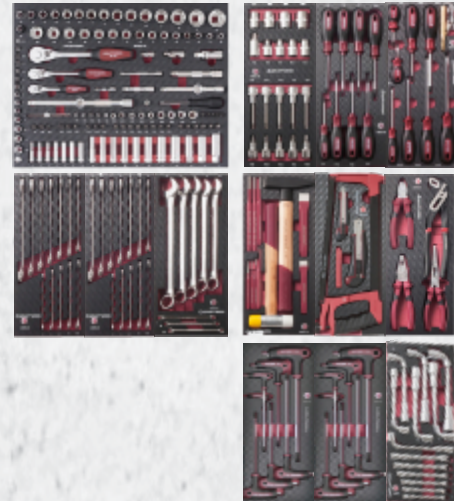

Art. 3934-4938

Díleňský vozík P407 7 zásuvek + nářadí 13 modulů 277ks COMPLETO

- 277-dílná základní sestava nářadí uložena v 5 zásuvkách
- 13 plně vybavených modulů nářadím
- díleňský vozík P407 7 zásuvek
- zásuvky na kuličkových ložiscích, lehce pohyblivé, vyjímatelné a ovladatelné
- vrchní kryt ABS odolný vůči chemickým vlivům
- vodící kola s kuličkovými ložisky a brzdou
- perforované bočnice pro zavěšení nářadí (háčky jsou součástí vozíku)

62.990 Kč

86.796 Kč

*Ceny jsou včetně DPH

Art. 3934-4902

Díleňský vozík P407 7 zásuvek + nářadí 6 modulů 307ks COMPLETO

- 307-dílná základní sestava nářadí uložena v 6 zásuvkách
- 6 plně vybavených modulů s nářadím
- díleňský vozík P407 7 zásuvek
- zásuvky na kuličkových ložiscích, lehce pohyblivé, vyjímatelné a ovladatelné
- vrchní kryt ABS odolný vůči chemickým vlivům
- sada gola 1/4" + 3/8" + 1/2" s příslušenstvím, 154ks
- sada klíčů očkoplochých + Inbus + Torx + momentový klíč 1/2" 40-200Nm 44ks
- sada kleští - kombinované, štipací, segerové, blitzky, 13ks
- sada šroubováků + elektro tester, 21ks
- sada měřidel, sekáčů, nožů, kladivo, palička, svítilna, magnet, 40ks
- sada pílníků (malé i velké), vrtáků a pilky, 35ks
- včetně držáků na nástroje na perforovaném bočním panelu