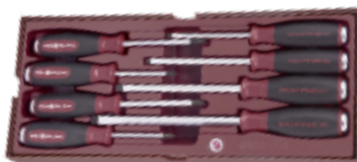

~~9.420 Kč~~

*Ceny jsou včetně DPH

Art. 4900-48B

Sada klíčů úhlových 6/6 hran 13ks COMPLETEO

- klíče úhlové 6/6 hran: 8 - 22mm

3.990 Kč

~~5.890 Kč~~

*Ceny jsou včetně DPH

Art. 4900-51B

Sada na opravu závitů M5 - M14 77ks COMPLETEO

- závitníky pro opravu závitů: M5 - M14

4.490 Kč

~~5.971 Kč~~

*Ceny jsou včetně DPH

Art. 4900-54B

Sada šroubováků úderové PH + PZ + plochý 8ks COMPLETEO

- ploché: 5.5 - 10mm, PH: 1 - 2, PZ: 1 - 2

2.990 Kč

~~3.838 Kč~~

*Ceny jsou včetně DPH

Art. 4900-57B1

Sada univerzálních kleští 5ks COMPLETEO

- samosvorné, blitzky, půlkulaté, nůž...

4.490 Kč