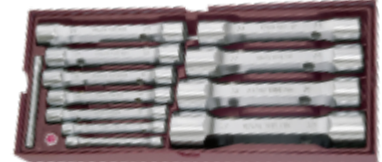

- klíče úhlové 6/12 hran: 8 - 22mm

3.290 Kč

~~4.753 Kč~~

*Ceny jsou včetně DPH

► **COMPLETO EVA KOLEKCE**

Art. 4900-19B

Sada bitů 1/4" a 5/16" s příslušenstvím 85ks COMPLETEO

- bity úderové 5/16": ploché, křížové, Torx

4.990 Kč

~~6.735 Kč~~

*Ceny jsou včetně DPH

Art. 4900-21B

Sada kleští + nůžky 5ks COMPLETEO

- samosvorné, stavitelné, nůžky na plech

2.990 Kč

~~3.782 Kč~~

*Ceny jsou včetně DPH

Art. 4900-23B

Sada klíčů trubkových 14ks COMPLETEO

- klíče trubkové: 6 - 32mm

4.490 Kč

~~8.455 Kč~~

*Ceny jsou včetně DPH

Art. 4900-25B

Sada klíčů Inbus "T" 3 - 10mm 7ks COMPLETEO

- klíče Inbus „T“: 3 - 10mm

2.590 Kč

~~2.702 Kč~~

*Ceny jsou včetně DPH

Art. 4900-26B

Sada klíčů Torx "T" T10 - T40 7ks COMPLETEO

- klíče Torx „T“: T10 - T40