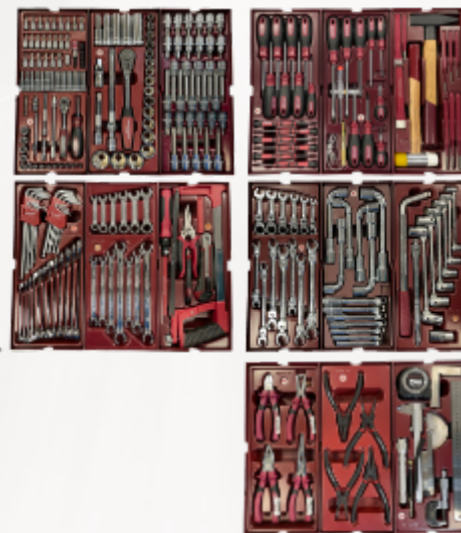

25.990 Kč

30.346 Kč

*Ceny jsou včetně DPH

Art. 2907-4912

Dílenský vozík P207 7 zásuvek + nářadí 9 modulů 189ks COMPLETEO

- 189-dílná základní sestava nářadí uložena ve 3 zásuvkách
- 9 plně vybavených modulů nářadím řady PROFÍ Line
- dílenský vozík P207 7 zásuvek
- zásuvky na kuličkových ložiscích, lehce pohyblivé, vyjímatelné
- vrchní kryt ABS odolný vůči chemickým vlivům
- vodící kola s kuličkovými ložisky a brzdou
- centrální zamykání

39.990 Kč

62.211 Kč

*Ceny jsou včetně DPH

Art. 2907-4915

Dílenský vozík P207 7 zásuvek + nářadí 15 modulů 263ks COMPLETEO

- 263-dílná základní sestava nářadí uložena ve 4 zásuvkách
- 15 plně vybavených modulů nářadím řady PROFÍ Line
- dílenský vozík P207 7 zásuvek
- zásuvky na kuličkových ložiscích, lehce pohyblivé, vyjímatelné a ovladatelné
- vrchní kryt ABS odolný vůči chemickým vlivům
- vodící kola s kuličkovými ložisky a brzdou
- centrální zamykání